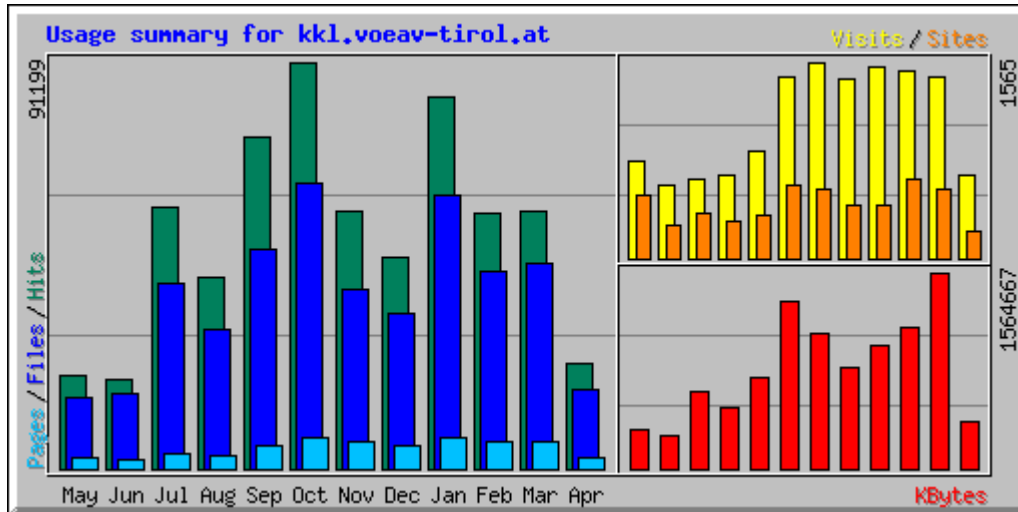

Usage Statistics for kkl.voeav-tirol.at

Summary Period: Last 12 Months
Generated 19-Apr-2009 04:13 CEST

Summary by Month										
Month	Daily Avg				Monthly Totals					
	Hits	Files	Pages	Visits	Sites	KBytes	Visits	Pages	Files	Hits
Apr 2009	1245	940	126	35	220	381813	670	2404	17876	23661
Mar 2009	1867	1487	192	46	552	1564667	1444	5952	46121	57898
Feb 2009	2040	1577	214	53	629	1124720	1492	6015	44181	57120
Jan 2009	2688	1974	221	49	423	974379	1524	6860	61195	83344
Dec 2008	1535	1121	165	45	418	799930	1424	5118	34775	47593
Nov 2008	1917	1344	200	52	558	1083901	1565	6018	40337	57511
Oct 2008	2941	2060	227	46	589	1340064	1439	7064	63873	91199
Sep 2008	2479	1639	164	28	349	727266	852	4946	49189	74373
Aug 2008	1388	1010	101	21	292	492215	665	3144	31327	43032
Jul 2008	1889	1339	114	20	365	614925	634	3559	41511	58573
Jun 2008	673	559	63	19	267	256584	586	1898	16780	20201
May 2008	673	511	83	25	511	311502	782	2600	15865	20890
Totals						9671966	13077	55578	463030	635395